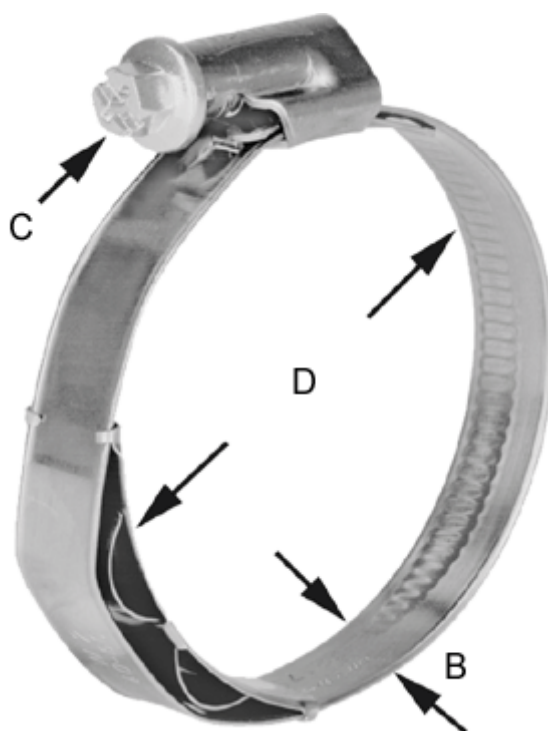

Varenummer: 021377708043
Beskrivelse: Norma snekkebånd med fjederindlæg
TORRO WF 35-50/12 C7 W3

Mål

Bredde B = 12
C (Skruetype) = C7
Diameter D = 35-50